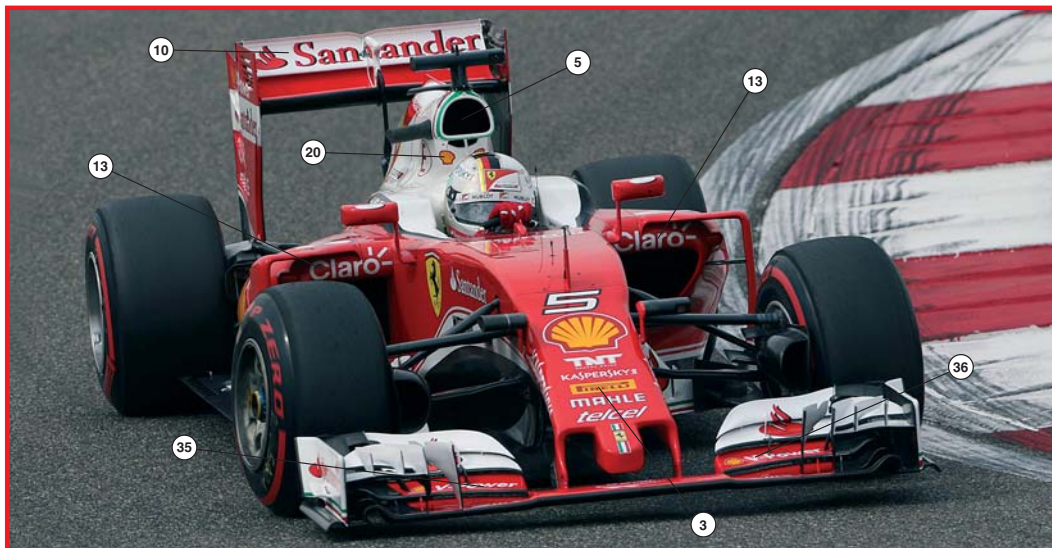

TAMEO KITS

TMK 434

FERRARI SF16-H

G.P. CINA 2016

Sebastian Vettel - Kimi Raikkonen

www.tameokits.com

Colour conversion - Conversione colori - Farbumwandlung Conversion de couleurs - Colores convensionados

 SILVER ARGENTO SILBER ARGENT PLATA TAMIYA X11	 BRIGHT RED ROSSO VIVO HELLES ROT ROUGE VIF ROJO VIVAZ TAMIYA TS49	 METALLIC SILVER ARGENTO METALLIZZATO METALLISIERT SILBER ARGENT METALISE PLATA METALIZADA TAMIYA TS83	 MATT RED ROSSO OPACO MATROT ROUGE OPACUE ROJO OPACO TAMIYA X-7	 WHITE BIANCO WEISS BLANC BLANCO TAMIYA TS26	 MATT BLACK NERO OPACO MATTSCHWARZ NOIRE OPACUE NEGRO OPACO TAMIYA TS6	 MATT CLEAR TRASPARENTE OPALCO DUNSTIGLAR LACKIEREN TRASPARENT OPACUE TRASPARENTE MATE TAMIYA X-21	 TRANSPARENT RED ROSSO TRASPARENTE TRASPARENT ROT ROUGE TRASPARENT ROJO TRASPARENTE TAMIYA TS73	 TRANSPARENT BLUE BLU TRASPARENTE TRASPARENT BLAU BLEU TRASPARENT AZUL TRASPARENTE TAMIYA TS72
--	--	--	---	--	--	---	---	--