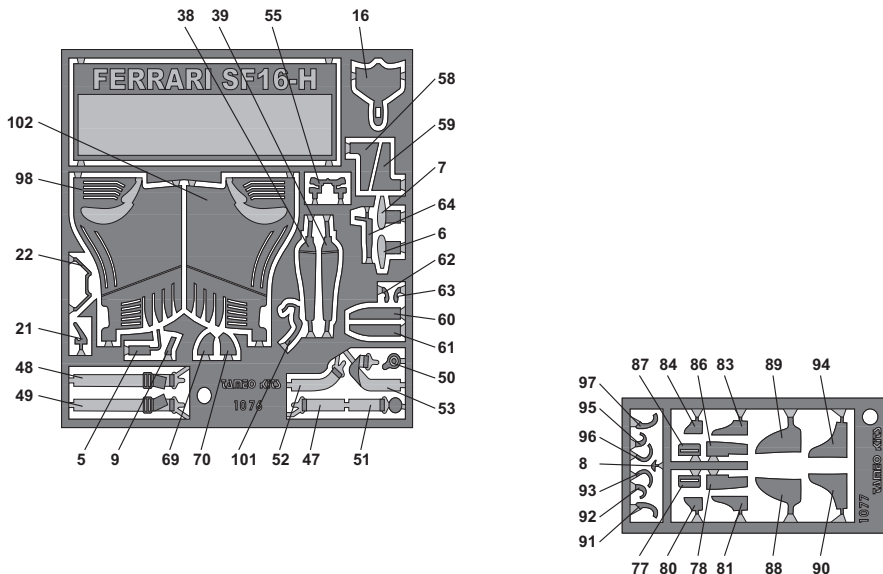

Colour conversion - Conversione colori - Farbumwandlung Conversion de couleurs - Colores convensionados

  SILVER ARGENTO SILBER ARGENT PLATA TAMIYA X11	 BRIGHT RED ROSSO VIVO HELLES ROT ROUGE VIF ROJO VIVAZ TAMIYA TS49	 METALLIC SILVER ARGENTO METALLIZZATO METALLISIERT SILBER ARGENT METALISE PLATA METALIZADA TAMIYA TS83	 MATT RED ROSSO OPACO MATROT ROUGE OPACUE ROJO OPACO TAMIYA X-7	 WHITE BIANCO WEISS BLANC BLANCO TAMIYA TS26	 MATT BLACK NERO OPACO MATTSCHWARZ NOIRE OPACUE NEGRO OPACO TAMIYA TS6	 MATT CLEAR TRASPARENTE OPALCO DUNSTIGLAR LACKIEREN TRASPARENT OPACUE TRASPARENTE MATE TAMIYA X-21	 TRANSPARENT RED ROSSO TRASPARENTE TRASPARENT ROT ROUGE TRASPARENT ROJO TRASPARENTE TAMIYA TS73	 TRANSPARENT BLUE BLU TRASPARENTE TRASPARENT BLAU BLEU TRASPARENT AZUL TRASPARENTE TAMIYA TS72

Photoetched - Fotoincisioni - Fotogeaeztz Photogravures - Fotograbadado

5 - S. Vettel

2nd

7 - K. Raikkonen

5th

TAMEO KITS srl

Via Valle, 111 - P.O. Box 61
17022 BORGIO VEREZZI SV ITALY
Tel. 39 019 - 615.250 Fax. 39 019 - 615.310

website www.tameokits.com
e-mail sales@tameokits.com
e-mail technical@tameokits.com

Ferrari

OFFICIAL LICENSED PRODUCT