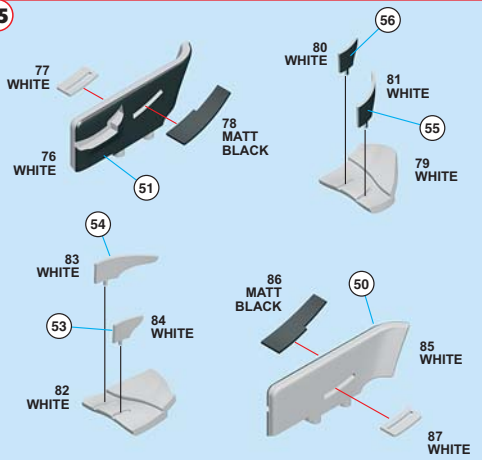

Hecho en Italia. Colección de modelos a escala 1/43. Prohibida la venta a menores de 14 años. No comestible. Mantener fuera del alcance e de los niños. Tameo Kits no se hace responsable de los daños causados por el uso incorrecto de este producto.

10

11

12**13****14****15****16****17**